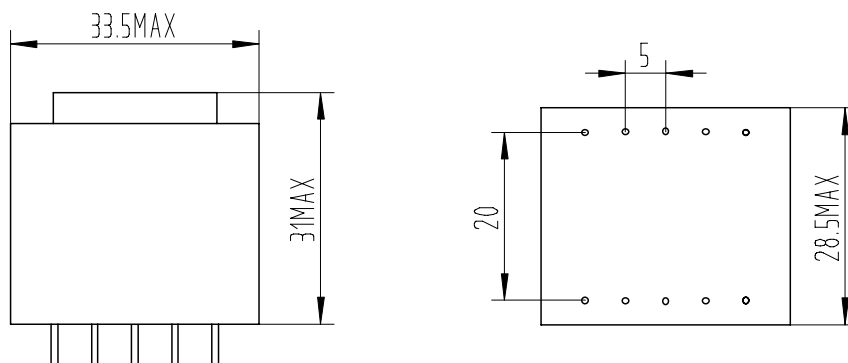

Vacuum Epoxy Casting Type:

EI30*18 series:

Part No.	Rated Output Voltage (AC V)	Rated Output Current (AC mA)
EI30*18-6	6	383
EI30*18-9	9	255
EI30*18-12	12	191
EI30*18-15	15	153
EI30*18-18	18	127
EI30*18-24	24	95

Rated Input Voltage: 50/60Hz 115/230V

Insulation Class:B (130°C)

Usage Temperature Range: -25~70°C