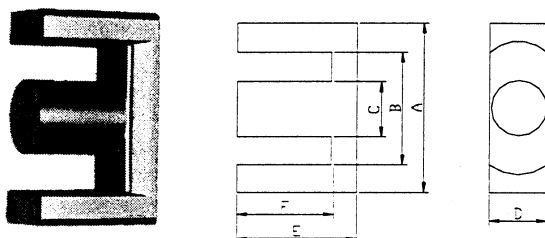

## Product Overview & Type Number Structure

Product overview EER cores

CORE TYPE	Ve (mm <sup>3</sup> )	Ae (mm <sup>2</sup> )	MASS (g)
EER14.5	333	17.6	1.8
EER25.5	2160	44.8	11.0
EER28	5257	82.1	28.0
EER28L	6143	81.4	33.0
EER35	7490	107.0	52.0
EER35L	9682	107.0	52.0
EER39	11066	133.0	72.0
EER40	14587	149.0	78.0

Type number structure for cores